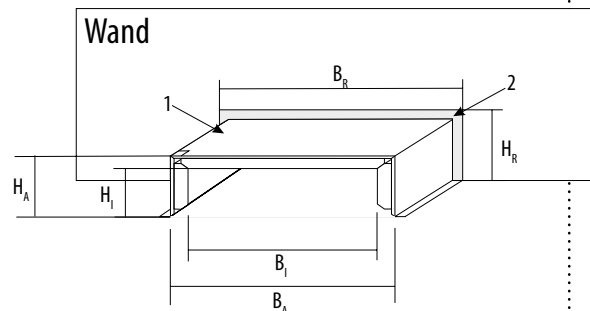

Breite (B_A)	Bauhöhe(H_A)														!NEU!	!NEU!	!NEU!
	Maßangaben in mm (Die Bautiefe ist einheitlich 270 mm)																
	41 mm		55 mm		68 mm		80 mm		90 mm		100 mm		110 mm				
	Art.- Nr.:		Art.- Nr.:		Art.- Nr.:		Art.- Nr.:		Art.- Nr.:		Art.- Nr.:		Art.- Nr.:				
	$H_i \times B_i$	$H_R \times B_R$	$H_i \times B_i$	$H_R \times B_R$	$H_i \times B_i$	$H_R \times B_R$	$H_i \times B_i$	$H_R \times B_R$	$H_i \times B_i$	$H_R \times B_R$	$H_i \times B_i$	$H_R \times B_R$	$H_i \times B_i$	$H_R \times B_R$			
120	UFK289		UFK389		UFK489		UFK529		UFK589		UFK669		UFK759				
	28 x 90	56 x 160	38 x 90	70 x 160	48 x 90	83 x 160	52 x 90	95 x 160	58 x 90	105 x 160	66 x 90	115 x 160	75 x 90	125 x 160			
200	UFK2817		UFK3817		UFK4817		UFK5217		UFK5817		UFK6617		UFK7517				
	28 x 170	56 x 240	38 x 170	70 x 240	48 x 170	83 x 240	52 x 170	95 x 240	58 x 170	105 x 240	66 x 170	115 x 240	75 x 170	125 x 240			
220	UFK2819		UFK3819		UFK4819		UFK5219		UFK5819		UFK6619		UFK7519				
	28 x 190	56 x 260	38 x 190	70 x 260	48 x 190	83 x 260	52 x 190	95 x 260	58 x 190	105 x 260	66 x 190	115 x 260	75 x 190	125 x 260			
230	UFK2820		UFK3820		UFK4820		UFK5220		UFK5820		UFK6620		UFK7520				
	28 x 200	56 x 270	38 x 200	70 x 270	48 x 200	83 x 270	52 x 200	95 x 270	58 x 200	105 x 270	66 x 200	115 x 270	75 x 200	125 x 270			
280	UFK2825		UFK3825		UFK4825		UFK5225		UFK5825		UFK6625		UFK7525				
	28 x 250	56 x 320	38 x 250	70 x 320	48 x 250	83 x 320	52 x 250	95 x 320	58 x 250	105 x 320	66 x 250	115 x 320	75 x 250	125 x 320			
335	UFK2830		UFK3830		UFK4830		UFK5230		UFK5830		UFK6630		UFK7530				
	28 x 305	56 x 375	38 x 305	70 x 375	48 x 305	83 x 375	52 x 305	95 x 375	58 x 305	105 x 375	66 x 305	115 x 375	75 x 305	125 x 375			
380	UFK2835		UFK3835		UFK4835		UFK5235		UFK5835		UFK6635		UFK7535				
	28 x 350	56 x 420	38 x 350	70 x 420	48 x 350	83 x 420	52 x 350	95 x 420	58 x 350	105 x 420	66 x 350	115 x 420	75 x 350	125 x 420			
435	UFK2840		UFK3840		UFK4840		UFK5240		UFK5840		UFK6640		UFK7540				
	28 x 405	56 x 475	38 x 405	70 x 475	48 x 405	83 x 475	52 x 405	95 x 475	58 x 405	105 x 475	66 x 405	115 x 475	75 x 405	125 x 475			
460	UFK2843		UFK3843		UFK4843		UFK5243		UFK5843		UFK6643		UFK7543				
	28 x 430	56 x 500	38 x 430	70 x 500	48 x 430	83 x 500	52 x 430	95 x 500	58 x 430	105 x 500	66 x 430	115 x 500	75 x 430	125 x 500			
535	UFK2850		UFK3850		UFK4850		UFK5250		UFK5850		UFK6650		UFK7550				
	28 x 505	56 x 575	38 x 505	70 x 575	48 x 505	83 x 575	52 x 505	95 x 575	58 x 505	105 x 575	66 x 505	115 x 575	75 x 505	125 x 575			

Die UFK Kabelboxen orientieren sich mit den Innenmaßen an den Außenmaßen der Unterflurkanäle.
Bautoleranzen sind bei der Planung mit zu berücksichtigen.

Tel.: +49 (0) 2722 6382-0 • www.wichmann.biz