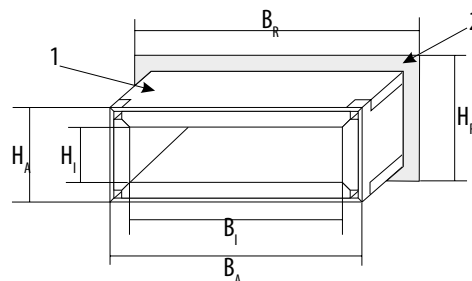

- 1: Kabelbox in einer Wand oder Decke eingemörtelt
- 2: Vermörtelung in der Rohbauöffnung

H_i : Höhe der belegbaren Öffnung (Innenmaß)
 H_A : Höhe der Kabelbox (Außenmaß)
 H_R : Höhe der Rohbauöffnung
 B_i : Breite der belegbaren Öffnung (Innenmaß)
 B_A : Breite der Kabelbox (Außenmaß)
 B_R : Breite der Rohbauöffnung