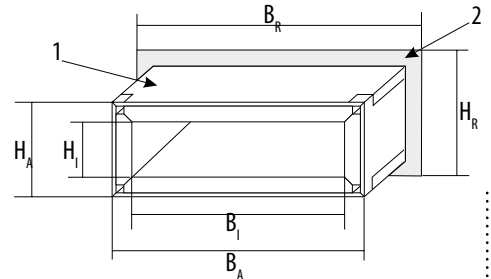

Größenübersicht - EasyFoam Kabelboxen - rechteckig

***HINWEIS:** Die angegebenen Rohbaumaße sind Maße für einen praxisgerechten Einbau. Sie sind keine brandschutztechnische Notwendigkeit und können im Einzelfall abweichen.

- 1: Kabelbox in einer Wand eingeschäumt
- 2: Verschäumung in der Rohbauöffnung

H_i : Höhe der belegbaren Öffnung (Innenmaß)
 H_A : Höhe der Kabelbox (Außenmaß)
 H_R : Höhe der Rohbauöffnung*
 B_i : Breite der belegbaren Öffnung (Innenmaß)
 B_A : Breite der Kabelbox (Außenmaß)
 B_R : Breite der Rohbauöffnung*