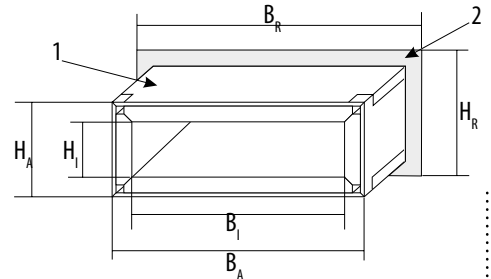

Größenübersicht - EasyFoam Kabelboxen - rechteckig

***HINWEIS:** Die angegebenen Rohbaumaße sind Maße für einen praxisingerechten Einbau. Sie sind keine brandschutztechnische Notwendigkeit und können im Einzelfall abweichen.

- 1: Kabelbox in einer Wand eingeschäumt
2: Verschäumung in der Rohbauöffnung

H_i : Höhe der belegbaren Öffnung (Innenmaß)
 H_A : Höhe der Kabelbox (Außenmaß)
 H_R : Höhe der Rohbauöffnung*
 B_i : Breite der belegbaren Öffnung (Innenmaß)
 B_A : Breite der Kabelbox (Außenmaß)
 B_R : Breite der Rohbauöffnung*