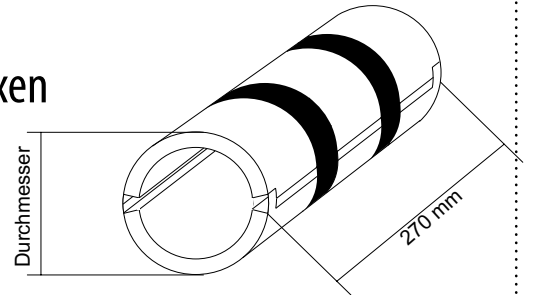

## Größenübersicht - EasyFoam Kabelboxen - rund

### Einteilige Rundboxen

Artikelnr.	Durchmesser (in mm)			
	innen	außen	Rohbauöffnung	Öffnungsfläche
<b>EFR70</b>	56	70	90	2463 mm <sup>2</sup>
<b>EFR80</b>	64	80	100	3217 mm <sup>2</sup>
<b>EFR90</b>	72	90	110	4072 mm <sup>2</sup>
<b>EFR100</b>	80	100	120	5027 mm <sup>2</sup>
<b>EFR110</b>	88	110	130	6082 mm <sup>2</sup>
<b>EFR120</b>	96	120	140	7238 mm <sup>2</sup>
<b>EFR130</b>	104	130	150	8495 mm <sup>2</sup>
<b>EFR140</b>	112	140	160	9852 mm <sup>2</sup>
<b>EFR150</b>	120	150	170	11310 mm <sup>2</sup>
<b>EFR180</b>	144	180	200	16286 mm <sup>2</sup>
<b>EFR200</b>	160	200	220	20106 mm <sup>2</sup>
<b>EFR230</b>	184	230	250	26590 mm <sup>2</sup>
<b>EFR250</b>	200	250	270	31416 mm <sup>2</sup>

### Standardverlängerung für Wand- oder Deckenstärke bis 500 mm

(Sonderlängen auf Anfrage möglich)

Artikelnr.
<b>06R70</b>
<b>06R80</b>
<b>06R90</b>
<b>06R100</b>
<b>06R110</b>
<b>06R120</b>
<b>06R130</b>
<b>06R140</b>
<b>06R150</b>
<b>06R180</b>
<b>06R200</b>
<b>06R230</b>
<b>06R250</b>

## EasyFoam Kabelboxen - zweiteilig

Auf Anfrage erhältlich

Der Spalt darf an keiner Stelle breiter als 2 cm sein. Bauleranzen sind bei der Planung mit zu berücksichtigen. Das an der Front bemessene Außenmaß ist in der Mitte der Kabelbox im Bereich der Grafitstreifen 4 mm größer.