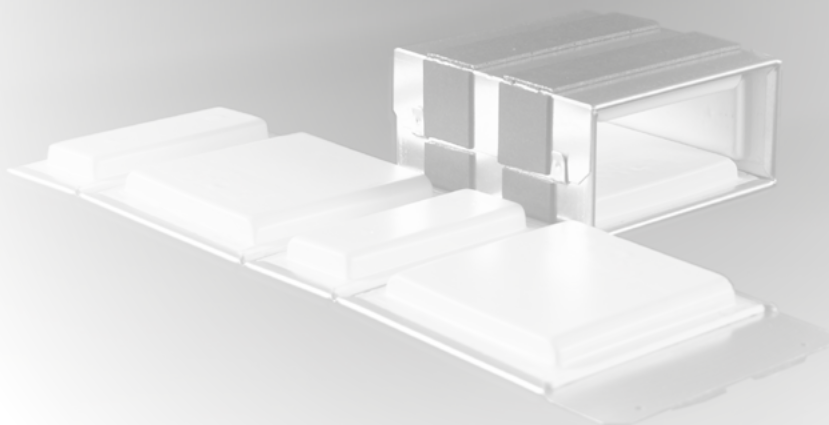

WICHMANN
Brandschutz-Systeme

Deckeneinbau

Wandeinbau

Einbau auf dem Boden

Massivwände

Trockenbauwände

Holzbalkendecken
(auf Anfrage)

DIBt Berlin, Z-19.15-1022

Größenübersicht - EasyFoam - Kabelbox TW90/30 als Faltbox

- 1: Kabelbox in einer Wand eingeschäumt
- 2: Verschäumung in der Rohbauöffnung

B_i : Breite der belegbaren Öffnung (Innenmaß)
 B_A : Breite der Kabelbox (Außenmaß)
 B_R : Breite der Rohbauöffnung

Die Faltbox zum Einschäumen

Jedes Vorteilspaket beinhaltet eine 500 ml Dose PUR Logic Schaum, zum Einsetzen der EasyFoam - Kabelboxen und zum stirnseitigen Abdichten gegen Rauchgas.

Breite (B_A)	Bautiefe(T)					
	Maßangaben in mm (Die Bauhöhe ist einheitlich 60 mm)					
	125 mm		5er Vorteilspaket (inkl. Schaum)	150 mm		5er Vorteilspaket (inkl. Schaum)
	Art.- Nr.:			Art.- Nr.:	Art.- Nr.:	
	$H_i \times B_i$	$H_R \times B_R$	Art.- Nr.:	$H_i \times B_i$	$H_R \times B_R$	Art.- Nr.:
120	EFFB60120125		VEFFB60120125	EFFB60120150		VEFFB60120150
	35 x 90	80 x 140		35 x 90	80 x 140	
160	EFFB60160125		VEFFB60160125	EFFB60160150		VEFFB60160150
	35 x 125	80 x 180		35 x 125	80 x 180	
200	EFFB60200125		VEFFB60200125	EFFB60200150		VEFFB60200150
	35 x 165	80 x 220		35 x 165	80 x 220	
240	EFFB60240125		VEFFB60240125	EFFB60240150		VEFFB60240150
	35 x 205	80 x 260		35 x 205	80 x 260	
280	EFFB60280125		VEFFB60280125	EFFB60280150		VEFFB60280150
	35 x 255	80 x 300		35 x 255	80 x 300	

Zum komfortablen Einschäumen empfehlen wir eine Höhe der Rohbauöffnung von ca. 80 mm.

Der Spalt darf an keine Stelle breiter als 2 cm sein. **Bautoleranzen sind bei der Planung mit zu berücksichtigen.**