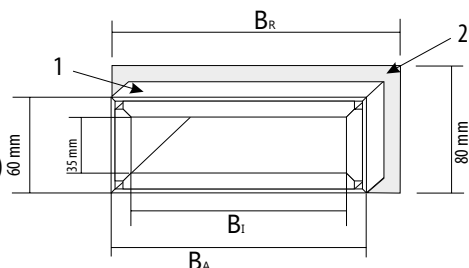

Größenübersicht - EasyFoam - Kabelbox TW90/30 als Faltbox

- 1: Kabelbox in einer Wand eingeschäumt
- 2: Verschäumung in der Rohbauöffnung

B_i : Breite der belegbaren Öffnung (Innenmaß)
 B_A : Breite der Kabelbox (Außenmaß)
 B_R : Breite der Rohbauöffnung

Die Faltbox zum Einschäumen

Jedes Vorteilspaket beinhaltet eine 500 ml Dose PUR Logic Schaum, zum Einsetzen der EasyFoam - Kabelboxen und zum stirnseitigen Abdichten gegen Rauchgas.

Breite (B_A)	Bautiefe(T)					
	Maßangaben in mm (Die Bauhöhe ist einheitlich 60 mm)					
	125 mm		5er Vorteilspaket (inkl. Schaum)	150 mm		5er Vorteilspaket (inkl. Schaum)
	Art.- Nr.:			Art.- Nr.:	Art.- Nr.:	
	$H_i \times B_i$	$H_R \times B_R$	Art.- Nr.:	$H_i \times B_i$	$H_R \times B_R$	Art.- Nr.:
120	EFFB60120125		VEFFB60120125	EFFB60120150		VEFFB60120150
	35 x 90	80 x 140		35 x 90	80 x 140	
160	EFFB60160125		VEFFB60160125	EFFB60160150		VEFFB60160150
	35 x 125	80 x 180		35 x 125	80 x 180	
200	EFFB60200125		VEFFB60200125	EFFB60200150		VEFFB60200150
	35 x 165	80 x 220		35 x 165	80 x 220	
240	EFFB60240125		VEFFB60240125	EFFB60240150		VEFFB60240150
	35 x 205	80 x 260		35 x 205	80 x 260	
280	EFFB60280125		VEFFB60280125	EFFB60280150		VEFFB60280150
	35 x 255	80 x 300		35 x 255	80 x 300	

Zum komfortablen Einschäumen empfehlen wir eine Höhe der Rohbauöffnung von ca. 80 mm.

Der Spalt darf an keine Stelle breiter als 2 cm sein. **Bautoleranzen sind bei der Planung mit zu berücksichtigen.**