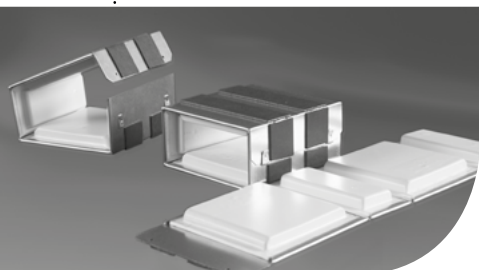

WICHMANN
Brandschutz-Systeme

Deckeneinbau

Wandeinbau

Einbau auf dem Boden

Massivwände

Trockenbauwände

Holzbalkendecken
(auf Anfrage)

DIBt Berlin, Z-19.15-1022

Größenübersicht - EasyFoam - Kabelbox TW90/30 als Faltbox

- 1: Kabelbox in einer Wand eingeschäumt
- 2: Verschäumung in der Rohbauöffnung

B_i : Breite der belegbaren Öffnung (Innenmaß)
 B_A : Breite der Kabelbox (Außenmaß)
 B_R : Breite der Rohbauöffnung

Die Faltbox zum Einschäumen

Jedes Vorteilspaket beinhaltet eine 500 ml Dose PUR Logic Schaum, zum Einsetzen der EasyFoam - Kabelboxen und zum stirnseitigen Abdichten gegen Rauchgas.

Breite (B_A)	Bautiefe(T)					
	Maßangaben in mm (Die Bauhöhe ist einheitlich 60 mm)					
	125 mm		5er Vorteilspaket (inkl. Schaum)	150 mm		5er Vorteilspaket (inkl. Schaum)
	Art.- Nr.:			Art.- Nr.:	Art.- Nr.:	
	$H_i \times B_i$	$H_R \times B_R$	Art.- Nr.:	$H_i \times B_i$	$H_R \times B_R$	Art.- Nr.:
120	EFFB60120125		VEFFB60120125	EFFB60120150		VEFFB60120150
	35 x 90	80 x 140		35 x 90	80 x 140	
160	EFFB60160125		VEFFB60160125	EFFB60160150		VEFFB60160150
	35 x 125	80 x 180		35 x 125	80 x 180	
200	EFFB60200125		VEFFB60200125	EFFB60200150		VEFFB60200150
	35 x 165	80 x 220		35 x 165	80 x 220	
240	EFFB60240125		VEFFB60240125	EFFB60240150		VEFFB60240150
	35 x 205	80 x 260		35 x 205	80 x 260	
280	EFFB60280125		VEFFB60280125	EFFB60280150		VEFFB60280150
	35 x 255	80 x 300		35 x 255	80 x 300	

Zum komfortablen Einschäumen empfehlen wir eine Höhe der Rohbauöffnung von ca. 80 mm.

Der Spalt darf an keine Stelle breiter als 2 cm sein. **Bautoleranzen sind bei der Planung mit zu berücksichtigen.**