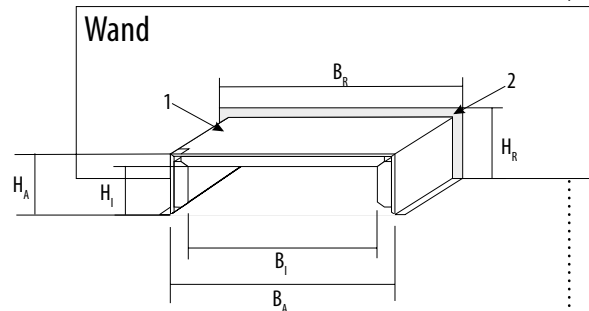

WICHMANN
Brandschutz-Systeme

Deckeneinbau	Wandeinbau	Einbau auf dem Boden
Massivwände	Trockenbauwände	Holz balkendecken (auf Anfrage)

DIBt Berlin, Z-19.15-202

Größenübersicht - UFK Kabelboxen

- 1: Kabelbox in einer Wand eingemörtelt
- 2: Vermörtelung in der Rohbauöffnung

H_i : Höhe der belegbaren Öffnung (Innenmaß)
 H_A : Höhe der Kabelbox (Außenmaß)
 H_R : Höhe der Rohbauöffnung
 B_i : Breite der belegbaren Öffnung (Innenmaß)
 B_A : Breite der Kabelbox (Außenmaß)
 B_R : Breite der Rohbauöffnung