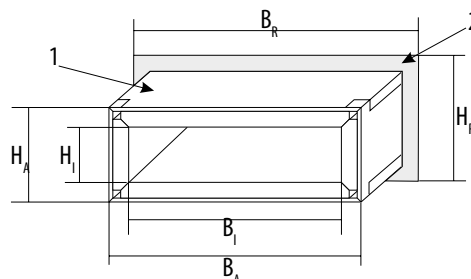

Breite (B_A)	Bauhöhe(H_A)									
	Maßangaben in mm (Die Bautiefe ist einheitlich 270 mm)									
	60 mm		80 mm		90 mm		100 mm		110 mm	
	Art.- Nr.:		Art.- Nr.:		Art.- Nr.:		Art.- Nr.:		Art.- Nr.:	
	$H_i \times B_i$	$H_R \times B_R$	$H_i \times B_i$	$H_R \times B_R$	$H_i \times B_i$	$H_R \times B_R$	$H_i \times B_i$	$H_R \times B_R$	$H_i \times B_i$	$H_R \times B_R$
90	00060090		00080090		00090090					
	33 x 60	100 x 130	50 x 60	120 x 130	56 x 60	130 x 130				
120	00060120		00080120		00090120		00100120		00110120	
	33 x 90	100 x 160	50 x 90	120 x 160	56 x 90	130 x 160	64 x 82	140 x 160	70 x 82	150 x 160
160	00060160		00080160		00090160		00100160		00110160	
	33 x 130	100 x 200	50 x 130	120 x 200	56 x 130	130 x 200	64 x 122	140 x 200	70 x 122	150 x 200
180	00060180		00080180		00090180		00100180		00110180	
	33 x 150	100 x 220	50 x 150	120 x 220	56 x 150	130 x 220	64 x 142	140 x 220	70 x 142	150 x 220
200	00060200		00080200		00090200		00100200		00110200	
	33 x 170	100 x 240	50 x 170	120 x 240	56 x 170	130 x 240	64 x 162	140 x 240	70 x 162	150 x 240
240	00060240		00080240		00090240		00100240		00110240	
	33 x 210	100 x 280	50 x 210	120 x 280	56 x 210	130 x 280	64 x 202	140 x 280	70 x 202	150 x 280
280	00060280		00080280		00090280		00100280		00110280	
	33 x 250	100 x 320	50 x 250	120 x 320	56 x 250	130 x 320	64 x 242	140 x 320	70 x 242	150 x 320
335	00060335		00080335		00090335		00100335		00110335	
	33 x 305	100 x 375	50 x 305	120 x 375	56 x 305	130 x 375	64 x 297	140 x 375	70 x 297	150 x 375
380	00060380		00080380		00090380		00100380		00110380	
	33 x 350	100 x 420	50 x 350	120 x 420	56 x 350	130 x 420	64 x 342	140 x 420	70 x 342	150 x 420
435	00060435		00080435		00090435		00100435		00110435	
	33 x 405	100 x 475	50 x 405	120 x 475	56 x 405	130 x 475	64 x 397	140 x 475	70 x 397	150 x 475
480	00060480		00080480		00090480		00100480		00110480	
	33 x 450	100 x 520	50 x 450	120 x 520	56 x 450	130 x 520	64 x 442	140 x 520	70 x 442	150 x 520
535	00060535		00080535		00090535		00100535		00110535	
	33 x 505	100 x 575	50 x 505	120 x 575	56 x 505	130 x 575	64 x 497	140 x 575	70 x 497	150 x 575
580	00060580		00080580		00090580		00100580		00110580	
	33 x 550	100 x 620	50 x 550	120 x 620	56 x 550	130 x 620	64 x 542	140 x 620	70 x 542	150 x 620
640	00060640		00080640		00090640		00100640		00110640	
	33 x 610	100 x 680	50 x 610	120 x 680	56 x 610	130 x 680	64 x 602	140 x 680	70 x 602	150 x 680

!NEU!

!NEU!

Bautoleranzen sind bei der Planung mit zu berücksichtigen.

Tel.: +49 (0) 2722 6382-0 • www.wichmann.biz