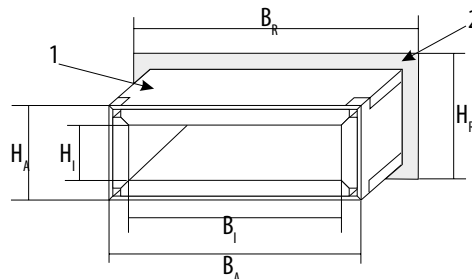

WICHMANN
Brandschutz-Systeme

Deckeneinbau	Wandeinbau	Einbau auf dem Boden
Massivwände	Trockenbauwände	Holz balkendecken (auf Anfrage)

DIBt Berlin, Z-19.15-202

Größenübersicht - WD90 Kabelboxen - rechteckig

***HINWEIS:** Die angegebenen Rohbaumaße sind Maße für einen praxisgerechten Einbau. Sie sind keine brandschutztechnische Notwendigkeit und können im Einzelfall abweichen.

- 1: Kabelbox in einer Wand oder Decke eingemörtelt
- 2: Vermörtelung in der Rohbauöffnung

H_i : Höhe der belegbaren Öffnung (Innenmaß)
 H_A : Höhe der Kabelbox (Außenmaß)
 H_R : Höhe der Rohbauöffnung*
 B_i : Breite der belegbaren Öffnung (Innenmaß)
 B_A : Breite der Kabelbox (Außenmaß)
 B_R : Breite der Rohbauöffnung*