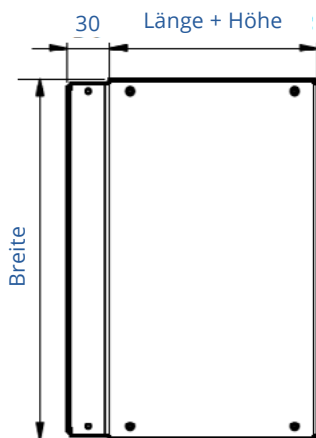

Artikel-Nr.	Bezeichnung	Länge	Beite	Höhe	Nutzbares Innenmaß	Oberfläche	Gewicht
IFFW080050w	Flachwinkel 90° 80 x 50 mm	100	80	50	68,8 x 42,8	weiß	0,6
IFFW200050w	Flachwinkel 90° 200 x 50 mm	100	200	50	184 x 38	weiß	1,5
IFFW260100w	Flachwinkel 90° 260 x 100 mm	100	260	100	244 x 88	weiß	2,3
IFFW400120w	Flachwinkel 90° 400 x 120 mm	100	400	120	384 x 108	weiß	4,1

Artikel-Nr.	Bezeichnung	Länge	Beite	Höhe	Nutzbares Innenmaß	Oberfläche	Gewicht
IFIE030030w	Innenecke 90° 30 x 30 mm	50	30	30	24,4 x 24,4	weiß	0,2
IFIE040040w	Innenecke 90° 40 x 40 mm	50	40	40	34,4 x 34,4	weiß	0,3
IFIE080050w	Innenecke 90° 80 x 50 mm	50	80	50	68,8 x 42,8	weiß	0,4
IFIE200050w	Innenecke 90° 200 x 50 mm	50	200	50	184 x 38	weiß	0,8
IFIE260100w	Innenecke 90° 260 x 100 mm	50	260	100	244 x 88	weiß	1,3
IFIE400120w	Innenecke 90° 400 x 120 mm	50	400	120	384 x 108	weiß	2,1

! Technische Daten können ohne vorherige Ankündigung geändert werden. Für Irrtümer und Druckfehler keine Haftung. Maße in mm, Gewicht in Kg, Stand: 02/2024

Technisches Datenblatt

Außenecke 90°

Instafix® BKI Installationskanal

Artikel-Nr.	Bezeichnung	Länge	Beite	Höhe	Nutzbares Innenmaß	Oberfläche	Gewicht
IFAE030030w	Außenecke 90° 30 x 30 mm	50	30	30	24,4 x 24,4	weiß	0,2
IFAE040040w	Außenecke 90° 40 x 40 mm	50	40	40	34,4 x 34,4	weiß	0,2
IFAE080050w	Außenecke 90° 80 x 50 mm	50	80	50	68,8 x 42,8	weiß	0,5
IFAE200050w	Außenecke 90° 200 x 50 mm	50	200	50	184 x 38	weiß	0,9
IFAE260100w	Außenecke 90° 260 x 100 mm	50	260	100	244 x 88	weiß	1,5
IFAE400120w	Außenecke 90° 400 x 120 mm	50	400	120	384 x 108	weiß	2,3