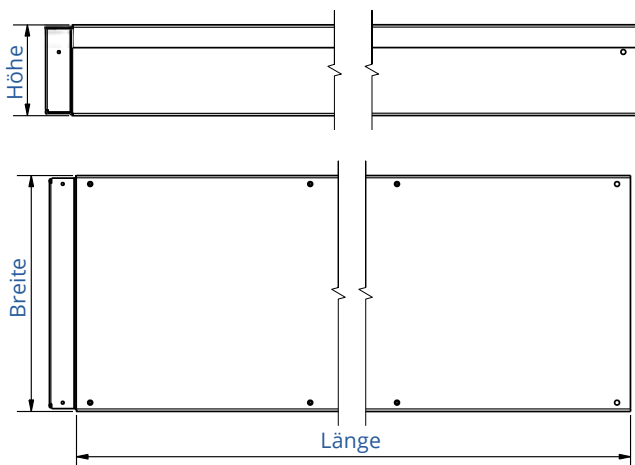

Technisches Datenblatt

Gerader Kanal, 2 m

Instafix® BKI Installationskanal

Artikel-Nr.	Bezeichnung	Länge	Beite	Höhe	Nutzbare Innenmaß	Oberfläche	Gewicht
IF2030030w	Gerader Kanal 30 x 30 x 2000 mm	2000	30	30	24,4 x 24,4	weiß	1,9
IF2040040w	Gerader Kanal 40 x 40 x 2000 mm	2000	40	40	34,4 x 34,4	weiß	2,4
IF2080050w	Gerader Kanal 80 x 50 x 2000 mm	2000	80	50	68,8 x 42,8	weiß	4,2
IF2200050w	Gerader Kanal 200 x 50 x 2000 mm	2000	200	50	184 x 38	weiß	7,7
IF2260100w	Gerader Kanal 260 x 100 x 2000 mm	2000	260	100	244 x 88	weiß	10,9
IF2400120w	Gerader Kanal 400 x 120 x 2000 mm	2000	400	120	384 x 108	weiß	14,7

Gerader Kanal, 1 m

Instafix® BKI Installationskanal

Artikel-Nr.	Bezeichnung	Länge	Beite	Höhe	Nutzbares Innenmaß	Oberfläche	Gewicht
IF1080050w	Gerader Kanal 80 x 50 x 1000 mm	1000	80	50	68,8 x 42,8	weiß	2,2
IF1200050w	Gerader Kanal 200 x 50 x 1000 mm	1000	200	50	184 x 38	weiß	3,8
IF1260100w	Gerader Kanal 260 x 100 x 1000 mm	1000	260	100	244 x 88	weiß	5,3
IF1400120w	Gerader Kanal 400 x 120 x 1000 mm	1000	400	120	384 x 108	weiß	7,4

Artikel-Nr.	Bezeichnung	Länge	Beite	Höhe	Nutzbares Innenmaß	Oberfläche	Gewicht
IFFW080050w	Flachwinkel 90° 80 x 50 mm	100	80	50	68,8 x 42,8	weiß	0,6
IFFW200050w	Flachwinkel 90° 200 x 50 mm	100	200	50	184 x 38	weiß	1,5
IFFW260100w	Flachwinkel 90° 260 x 100 mm	100	260	100	244 x 88	weiß	2,3
IFFW400120w	Flachwinkel 90° 400 x 120 mm	100	400	120	384 x 108	weiß	4,1

Artikel-Nr.	Bezeichnung	Länge	Beite	Höhe	Nutzbares Innenmaß	Oberfläche	Gewicht
IFAE030030w	Außenecke 90° 30 x 30 mm	50	30	30	24,4 x 24,4	weiß	0,2
IFAE040040w	Außenecke 90° 40 x 40 mm	50	40	40	34,4 x 34,4	weiß	0,2
IFAE080050w	Außenecke 90° 80 x 50 mm	50	80	50	68,8 x 42,8	weiß	0,5
IFAE200050w	Außenecke 90° 200 x 50 mm	50	200	50	184 x 38	weiß	0,9
IFAE260100w	Außenecke 90° 260 x 100 mm	50	260	100	244 x 88	weiß	1,5
IFAE400120w	Außenecke 90° 400 x 120 mm	50	400	120	384 x 108	weiß	2,3