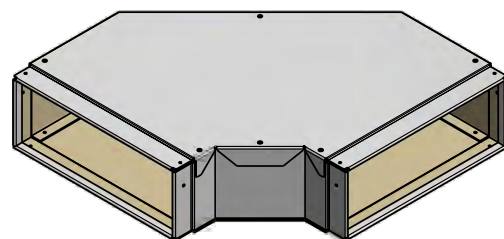

Technisches Datenblatt

Gerader Kanal, 2 m

Instafix® BKI Installationskanal

Artikel-Nr.	Bezeichnung	Länge	Beite	Höhe	Nutzbare Innenmaß	Oberfläche	Gewicht
IF2030030w	Gerader Kanal 30 x 30 x 2000 mm	2000	30	30	24,4 x 24,4	weiß	1,9
IF2040040w	Gerader Kanal 40 x 40 x 2000 mm	2000	40	40	34,4 x 34,4	weiß	2,4
IF2080050w	Gerader Kanal 80 x 50 x 2000 mm	2000	80	50	68,8 x 42,8	weiß	4,2
IF2200050w	Gerader Kanal 200 x 50 x 2000 mm	2000	200	50	184 x 38	weiß	7,7
IF2260100w	Gerader Kanal 260 x 100 x 2000 mm	2000	260	100	244 x 88	weiß	10,9
IF2400120w	Gerader Kanal 400 x 120 x 2000 mm	2000	400	120	384 x 108	weiß	14,7

Gerader Kanal, 1 m

Instafix® BKI Installationskanal

Artikel-Nr.	Bezeichnung	Länge	Beite	Höhe	Nutzbares Innenmaß	Oberfläche	Gewicht
IF1080050w	Gerader Kanal 80 x 50 x 1000 mm	1000	80	50	68,8 x 42,8	weiß	2,2
IF1200050w	Gerader Kanal 200 x 50 x 1000 mm	1000	200	50	184 x 38	weiß	3,8
IF1260100w	Gerader Kanal 260 x 100 x 1000 mm	1000	260	100	244 x 88	weiß	5,3
IF1400120w	Gerader Kanal 400 x 120 x 1000 mm	1000	400	120	384 x 108	weiß	7,4

! Technische Daten können ohne vorherige Ankündigung geändert werden. Für Irrtümer und Druckfehler keine Haftung. Maße in mm, Gewicht in Kg, Stand: 02/2024

Technisches Datenblatt

Flachwinkel 90°

Instafix® BKI Installationskanal

Artikel-Nr.	Bezeichnung	Länge	Beite	Höhe	Nutzbares Innenmaß	Oberfläche	Gewicht
IFFW080050w	Flachwinkel 90° 80 x 50 mm	100	80	50	68,8 x 42,8	weiß	0,6
IFFW200050w	Flachwinkel 90° 200 x 50 mm	100	200	50	184 x 38	weiß	1,5
IFFW260100w	Flachwinkel 90° 260 x 100 mm	100	260	100	244 x 88	weiß	2,3
IFFW400120w	Flachwinkel 90° 400 x 120 mm	100	400	120	384 x 108	weiß	4,1