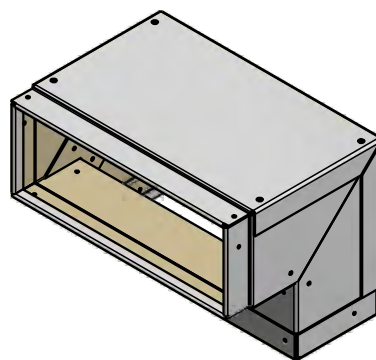

Artikel-Nr.	Bezeichnung	Länge	Beite	Höhe	Nutzbares Innenmaß	Oberfläche	Gewicht
IFFW080050w	Flachwinkel 90° 80 x 50 mm	100	80	50	68,8 x 42,8	weiß	0,6
IFFW200050w	Flachwinkel 90° 200 x 50 mm	100	200	50	184 x 38	weiß	1,5
IFFW260100w	Flachwinkel 90° 260 x 100 mm	100	260	100	244 x 88	weiß	2,3
IFFW400120w	Flachwinkel 90° 400 x 120 mm	100	400	120	384 x 108	weiß	4,1

Artikel-Nr.	Bezeichnung	Länge	Beite	Höhe	Nutzbares Innenmaß	Oberfläche	Gewicht
IFIE030030w	Innenecke 90° 30 x 30 mm	50	30	30	24,4 x 24,4	weiß	0,2
IFIE040040w	Innenecke 90° 40 x 40 mm	50	40	40	34,4 x 34,4	weiß	0,3
IFIE080050w	Innenecke 90° 80 x 50 mm	50	80	50	68,8 x 42,8	weiß	0,4
IFIE200050w	Innenecke 90° 200 x 50 mm	50	200	50	184 x 38	weiß	0,8
IFIE260100w	Innenecke 90° 260 x 100 mm	50	260	100	244 x 88	weiß	1,3
IFIE400120w	Innenecke 90° 400 x 120 mm	50	400	120	384 x 108	weiß	2,1

Artikel-Nr.	Bezeichnung	Länge	Beite	Höhe	Nutzbares Innenmaß	Oberfläche	Gewicht
IFAE030030w	Außenecke 90° 30 x 30 mm	50	30	30	24,4 x 24,4	weiß	0,2
IFAE040040w	Außenecke 90° 40 x 40 mm	50	40	40	34,4 x 34,4	weiß	0,2
IFAE080050w	Außenecke 90° 80 x 50 mm	50	80	50	68,8 x 42,8	weiß	0,5
IFAE200050w	Außenecke 90° 200 x 50 mm	50	200	50	184 x 38	weiß	0,9
IFAE260100w	Außenecke 90° 260 x 100 mm	50	260	100	244 x 88	weiß	1,5
IFAE400120w	Außenecke 90° 400 x 120 mm	50	400	120	384 x 108	weiß	2,3