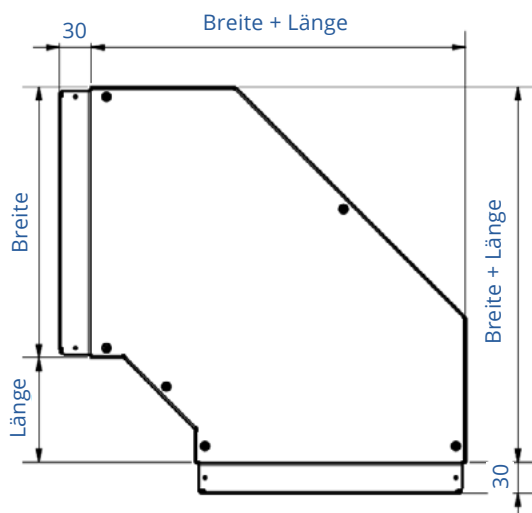

Technisches Datenblatt

Gerader Kanal, 2 m

Instafix® BKI Installationskanal

Artikel-Nr.	Bezeichnung	Länge	Beite	Höhe	Nutzbare Innenmaß	Oberfläche	Gewicht
IF2030030w	Gerader Kanal 30 x 30 x 2000 mm	2000	30	30	24,4 x 24,4	weiß	1,9
IF2040040w	Gerader Kanal 40 x 40 x 2000 mm	2000	40	40	34,4 x 34,4	weiß	2,4
IF2080050w	Gerader Kanal 80 x 50 x 2000 mm	2000	80	50	68,8 x 42,8	weiß	4,2
IF2200050w	Gerader Kanal 200 x 50 x 2000 mm	2000	200	50	184 x 38	weiß	7,7
IF2260100w	Gerader Kanal 260 x 100 x 2000 mm	2000	260	100	244 x 88	weiß	10,9
IF2400120w	Gerader Kanal 400 x 120 x 2000 mm	2000	400	120	384 x 108	weiß	14,7

Gerader Kanal, 1 m

Instafix® BKI Installationskanal

Artikel-Nr.	Bezeichnung	Länge	Beite	Höhe	Nutzbares Innenmaß	Oberfläche	Gewicht
IF1080050w	Gerader Kanal 80 x 50 x 1000 mm	1000	80	50	68,8 x 42,8	weiß	2,2
IF1200050w	Gerader Kanal 200 x 50 x 1000 mm	1000	200	50	184 x 38	weiß	3,8
IF1260100w	Gerader Kanal 260 x 100 x 1000 mm	1000	260	100	244 x 88	weiß	5,3
IF1400120w	Gerader Kanal 400 x 120 x 1000 mm	1000	400	120	384 x 108	weiß	7,4

Artikel-Nr.	Bezeichnung	Länge	Beite	Höhe	Nutzbares Innenmaß	Oberfläche	Gewicht
IFFW080050w	Flachwinkel 90° 80 x 50 mm	100	80	50	68,8 x 42,8	weiß	0,6
IFFW200050w	Flachwinkel 90° 200 x 50 mm	100	200	50	184 x 38	weiß	1,5
IFFW260100w	Flachwinkel 90° 260 x 100 mm	100	260	100	244 x 88	weiß	2,3
IFFW400120w	Flachwinkel 90° 400 x 120 mm	100	400	120	384 x 108	weiß	4,1

Artikel-Nr.	Bezeichnung	Länge	Beite	Höhe	Nutzbares Innenmaß	Oberfläche	Gewicht
IFIE030030w	Innenecke 90° 30 x 30 mm	50	30	30	24,4 x 24,4	weiß	0,2
IFIE040040w	Innenecke 90° 40 x 40 mm	50	40	40	34,4 x 34,4	weiß	0,3
IFIE080050w	Innenecke 90° 80 x 50 mm	50	80	50	68,8 x 42,8	weiß	0,4
IFIE200050w	Innenecke 90° 200 x 50 mm	50	200	50	184 x 38	weiß	0,8
IFIE260100w	Innenecke 90° 260 x 100 mm	50	260	100	244 x 88	weiß	1,3
IFIE400120w	Innenecke 90° 400 x 120 mm	50	400	120	384 x 108	weiß	2,1