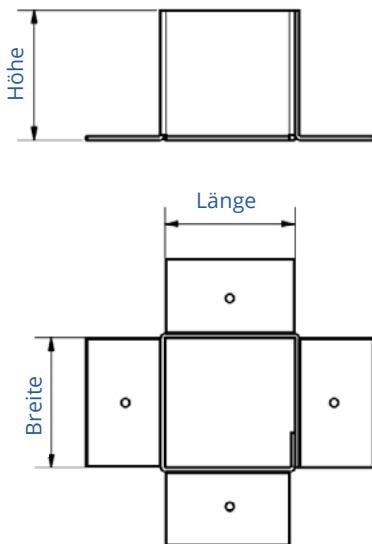

Technisches Datenblatt

Kabelauführung mit Brandschutzstein

Instafix® BKI Installationskanal

Artikel-Nr.	Bezeichnung	Länge	Beite	Höhe	Oberfläche	Gewicht
IFKS105050w	Kabelauführung mit Brandschutzstein 1 Set, 50 x 50 x 50 mm	50	50	50	weiß	0,2
IFKS110050w	Kabelauführung mit Brandschutzstein 1 Set, 100 x 50 x 50 mm	100	50	50	weiß	0,2
IFKS505050w	Kabelauführung mit Brandschutzstein 5 Sets, 50 x 50 x 50 mm	50	50	50	weiß	0,8
IFKS510050w	Kabelauführung mit Brandschutzstein 5 Sets, 100 x 50 x 50 mm	100	50	50	weiß	1,2

1 Set besteht aus: 1 Blechformteil + 1 Brandschutzsteinzuschnitt

5 Sets bestehen aus: 5 Blechformteile + 5 Brandschutzsteinzuschnitte + 1 Kartusche Brandschutzspachtel

! Technische Daten können ohne vorherige Ankündigung geändert werden. Für Irrtümer und Druckfehler keine Haftung. Maße in mm, Gewicht in Kg, Stand: 02/2024