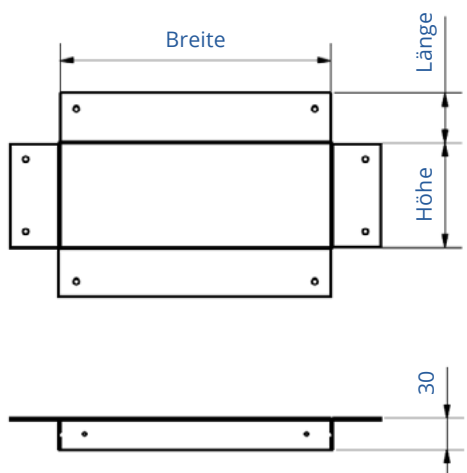

Artikel-Nr.	Bezeichnung	Länge	Beite	Höhe	Nutzbares Innenmaß	Oberfläche	Gewicht
IFAE030030w	Außenecke 90° 30 x 30 mm	50	30	30	24,4 x 24,4	weiß	0,2
IFAE040040w	Außenecke 90° 40 x 40 mm	50	40	40	34,4 x 34,4	weiß	0,2
IFAE080050w	Außenecke 90° 80 x 50 mm	50	80	50	68,8 x 42,8	weiß	0,5
IFAE200050w	Außenecke 90° 200 x 50 mm	50	200	50	184 x 38	weiß	0,9
IFAE260100w	Außenecke 90° 260 x 100 mm	50	260	100	244 x 88	weiß	1,5
IFAE400120w	Außenecke 90° 400 x 120 mm	50	400	120	384 x 108	weiß	2,3

Artikel-Nr.	Bezeichnung	Länge	Beite	Höhe	Nutzbare Innenmaß	Oberfläche	Gewicht
IFAK030030w	Abschlusskappe 30 x 30 mm	30	30	30	25,2 x 25,2	weiß	0,03
IFAK040040w	Abschlusskappe 40 x 40 mm	30	40	40	35,2 x 35,2	weiß	0,04
IFAK080050w	Abschlusskappe 80 x 50 mm	30	80	50	69,6 x 43,6	weiß	0,07
IFAK200050w	Abschlusskappe 200 x 50 mm	30	200	50	189,6 x 43,6	weiß	0,15
IFAK260100w	Abschlusskappe 260 x 100 mm	30	260	100	249,6 x 93,6	weiß	0,29
IFAK400120w	Abschlusskappe 400 x 120 mm	30	400	120	389,6 x 113,6	weiß	0,49

Artikel-Nr.	Bezeichnung	Länge	Beite	Höhe	Nutzbare Innenmaß	Oberfläche	Gewicht
IFWK030030w	Wandanschlusskragen 30 x 30 mm	50	30	30	24,4 x 24,4	weiß	0,07
IFWK040040w	Wandanschlusskragen 40 x 40 mm	50	40	40	34,4 x 34,4	weiß	0,09
IFWK080050w	Wandanschlusskragen 80 x 50 mm	50	80	50	68,8 x 42,8	weiß	0,13
IFWK200050w	Wandanschlusskragen 200 x 50 mm	50	200	50	184 x 38	weiß	0,26
IFWK260100w	Wandanschlusskragen 260 x 100 mm	50	260	100	244 x 88	weiß	0,39
IFWK400120w	Wandanschlusskragen 400 x 120 mm	50	400	120	384 x 108	weiß	0,52

Artikel-Nr.	Bezeichnung	Länge	Beite	Höhe	Oberfläche	Gewicht
IFMW050030w	Montagewinkel	1000	50	30	weiß	0,5

Technische Daten können ohne vorherige Ankündigung geändert werden. Für Irrtümer und Druckfehler keine Haftung. Maße in mm, Gewicht in Kg, Stand: 02/2024