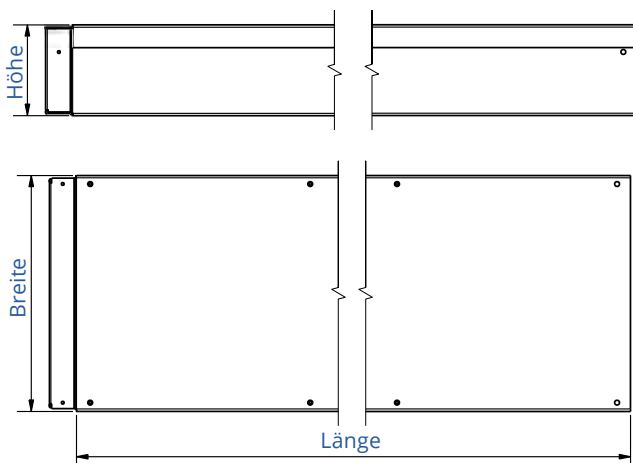

Technisches Datenblatt

Gerader Kanal, 2 m

Instafix® BKI Installationskanal

Artikel-Nr.	Bezeichnung	Länge	Beite	Höhe	Nutzbare Innenmaß	Oberfläche	Gewicht
IF2030030w	Gerader Kanal 30 x 30 x 2000 mm	2000	30	30	24,4 x 24,4	weiß	1,9
IF2040040w	Gerader Kanal 40 x 40 x 2000 mm	2000	40	40	34,4 x 34,4	weiß	2,4
IF2080050w	Gerader Kanal 80 x 50 x 2000 mm	2000	80	50	68,8 x 42,8	weiß	4,2
IF2200050w	Gerader Kanal 200 x 50 x 2000 mm	2000	200	50	184 x 38	weiß	7,7
IF2260100w	Gerader Kanal 260 x 100 x 2000 mm	2000	260	100	244 x 88	weiß	10,9
IF2400120w	Gerader Kanal 400 x 120 x 2000 mm	2000	400	120	384 x 108	weiß	14,7

Gerader Kanal, 1 m

Instafix® BKI Installationskanal

Artikel-Nr.	Bezeichnung	Länge	Beite	Höhe	Nutzbares Innenmaß	Oberfläche	Gewicht
IF1080050w	Gerader Kanal 80 x 50 x 1000 mm	1000	80	50	68,8 x 42,8	weiß	2,2
IF1200050w	Gerader Kanal 200 x 50 x 1000 mm	1000	200	50	184 x 38	weiß	3,8
IF1260100w	Gerader Kanal 260 x 100 x 1000 mm	1000	260	100	244 x 88	weiß	5,3
IF1400120w	Gerader Kanal 400 x 120 x 1000 mm	1000	400	120	384 x 108	weiß	7,4

Artikel-Nr.	Bezeichnung	Länge	Beite	Höhe	Nutzbares Innenmaß	Oberfläche	Gewicht
IFFW080050w	Flachwinkel 90° 80 x 50 mm	100	80	50	68,8 x 42,8	weiß	0,6
IFFW200050w	Flachwinkel 90° 200 x 50 mm	100	200	50	184 x 38	weiß	1,5
IFFW260100w	Flachwinkel 90° 260 x 100 mm	100	260	100	244 x 88	weiß	2,3
IFFW400120w	Flachwinkel 90° 400 x 120 mm	100	400	120	384 x 108	weiß	4,1

Artikel-Nr.	Bezeichnung	Länge	Beite	Höhe	Nutzbares Innenmaß	Oberfläche	Gewicht
IFAE030030w	Außenecke 90° 30 x 30 mm	50	30	30	24,4 x 24,4	weiß	0,2
IFAE040040w	Außenecke 90° 40 x 40 mm	50	40	40	34,4 x 34,4	weiß	0,2
IFAE080050w	Außenecke 90° 80 x 50 mm	50	80	50	68,8 x 42,8	weiß	0,5
IFAE200050w	Außenecke 90° 200 x 50 mm	50	200	50	184 x 38	weiß	0,9
IFAE260100w	Außenecke 90° 260 x 100 mm	50	260	100	244 x 88	weiß	1,5
IFAE400120w	Außenecke 90° 400 x 120 mm	50	400	120	384 x 108	weiß	2,3