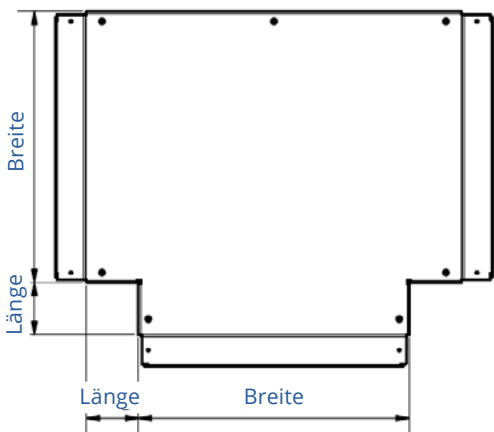

Artikel-Nr.	Bezeichnung	Länge	Beite	Höhe	Nutzbares Innenmaß	Oberfläche	Gewicht
IFFW080050w	Flachwinkel 90° 80 x 50 mm	100	80	50	68,8 x 42,8	weiß	0,6
IFFW200050w	Flachwinkel 90° 200 x 50 mm	100	200	50	184 x 38	weiß	1,5
IFFW260100w	Flachwinkel 90° 260 x 100 mm	100	260	100	244 x 88	weiß	2,3
IFFW400120w	Flachwinkel 90° 400 x 120 mm	100	400	120	384 x 108	weiß	4,1

Artikel-Nr.	Bezeichnung	Länge	Beite	Höhe	Nutzbares Innenmaß	Oberfläche	Gewicht
IFIE030030w	Innenecke 90° 30 x 30 mm	50	30	30	24,4 x 24,4	weiß	0,2
IFIE040040w	Innenecke 90° 40 x 40 mm	50	40	40	34,4 x 34,4	weiß	0,3
IFIE080050w	Innenecke 90° 80 x 50 mm	50	80	50	68,8 x 42,8	weiß	0,4
IFIE200050w	Innenecke 90° 200 x 50 mm	50	200	50	184 x 38	weiß	0,8
IFIE260100w	Innenecke 90° 260 x 100 mm	50	260	100	244 x 88	weiß	1,3
IFIE400120w	Innenecke 90° 400 x 120 mm	50	400	120	384 x 108	weiß	2,1

Artikel-Nr.	Bezeichnung	Länge	Beite	Höhe	Nutzbares Innenmaß	Oberfläche	Gewicht
IFAE030030w	Außenecke 90° 30 x 30 mm	50	30	30	24,4 x 24,4	weiß	0,2
IFAE040040w	Außenecke 90° 40 x 40 mm	50	40	40	34,4 x 34,4	weiß	0,2
IFAE080050w	Außenecke 90° 80 x 50 mm	50	80	50	68,8 x 42,8	weiß	0,5
IFAE200050w	Außenecke 90° 200 x 50 mm	50	200	50	184 x 38	weiß	0,9
IFAE260100w	Außenecke 90° 260 x 100 mm	50	260	100	244 x 88	weiß	1,5
IFAE400120w	Außenecke 90° 400 x 120 mm	50	400	120	384 x 108	weiß	2,3

Technisches Datenblatt

T-Stück

Instafix® BKI Installationskanal

Artikel-Nr.	Bezeichnung	Länge	Breite	Höhe	Nutzbare Innenmaß	Oberfläche	Gewicht
IFTS030030w	T-Stück 30 x 30 mm	50	30	30	24,4 x 24,4	weiß	0,2
IFTS040040w	T-Stück 40 x 40 mm	50	40	40	34,4 x 34,4	weiß	0,2
IFTS080050w	T-Stück 80 x 50 mm	50	80	50	68,8 x 42,8	weiß	0,6
IFTS200050w	T-Stück 200 x 50 mm	50	200	50	184 x 38	weiß	1,5
IFTS260100w	T-Stück 260 x 100 mm	50	260	100	244 x 88	weiß	2,5
IFTS400120w	T-Stück 400 x 120 mm	50	400	120	384 x 108	weiß	4,4