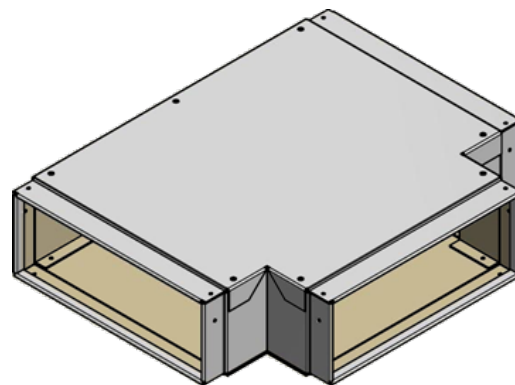

Artikel-Nr.	Bezeichnung	Länge	Beite	Höhe	Nutzbares Innenmaß	Oberfläche	Gewicht
IFAE030030w	Außenecke 90° 30 x 30 mm	50	30	30	24,4 x 24,4	weiß	0,2
IFAE040040w	Außenecke 90° 40 x 40 mm	50	40	40	34,4 x 34,4	weiß	0,2
IFAE080050w	Außenecke 90° 80 x 50 mm	50	80	50	68,8 x 42,8	weiß	0,5
IFAE200050w	Außenecke 90° 200 x 50 mm	50	200	50	184 x 38	weiß	0,9
IFAE260100w	Außenecke 90° 260 x 100 mm	50	260	100	244 x 88	weiß	1,5
IFAE400120w	Außenecke 90° 400 x 120 mm	50	400	120	384 x 108	weiß	2,3

Technisches Datenblatt

T-Stück

Instafix® BKI Installationskanal

Artikel-Nr.	Bezeichnung	Länge	Breite	Höhe	Nutzbare Innenmaß	Oberfläche	Gewicht
IFTS030030w	T-Stück 30 x 30 mm	50	30	30	24,4 x 24,4	weiß	0,2
IFTS040040w	T-Stück 40 x 40 mm	50	40	40	34,4 x 34,4	weiß	0,2
IFTS080050w	T-Stück 80 x 50 mm	50	80	50	68,8 x 42,8	weiß	0,6
IFTS200050w	T-Stück 200 x 50 mm	50	200	50	184 x 38	weiß	1,5
IFTS260100w	T-Stück 260 x 100 mm	50	260	100	244 x 88	weiß	2,5
IFTS400120w	T-Stück 400 x 120 mm	50	400	120	384 x 108	weiß	4,4