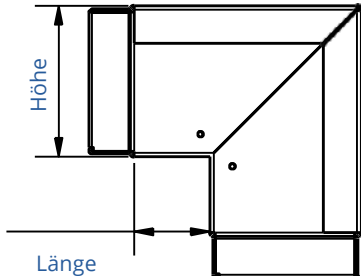

Artikel-Nr.	Bezeichnung	Länge	Beite	Höhe	Nutzbares Innenmaß	Oberfläche	Gewicht
IFFW080050w	Flachwinkel 90° 80 x 50 mm	100	80	50	68,8 x 42,8	weiß	0,6
IFFW200050w	Flachwinkel 90° 200 x 50 mm	100	200	50	184 x 38	weiß	1,5
IFFW260100w	Flachwinkel 90° 260 x 100 mm	100	260	100	244 x 88	weiß	2,3
IFFW400120w	Flachwinkel 90° 400 x 120 mm	100	400	120	384 x 108	weiß	4,1

Artikel-Nr.	Bezeichnung	Länge	Beite	Höhe	Nutzbares Innenmaß	Oberfläche	Gewicht
IFIE030030w	Innenecke 90° 30 x 30 mm	50	30	30	24,4 x 24,4	weiß	0,2
IFIE040040w	Innenecke 90° 40 x 40 mm	50	40	40	34,4 x 34,4	weiß	0,3
IFIE080050w	Innenecke 90° 80 x 50 mm	50	80	50	68,8 x 42,8	weiß	0,4
IFIE200050w	Innenecke 90° 200 x 50 mm	50	200	50	184 x 38	weiß	0,8
IFIE260100w	Innenecke 90° 260 x 100 mm	50	260	100	244 x 88	weiß	1,3
IFIE400120w	Innenecke 90° 400 x 120 mm	50	400	120	384 x 108	weiß	2,1

! Technische Daten können ohne vorherige Ankündigung geändert werden. Für Irrtümer und Druckfehler keine Haftung. Maße in mm, Gewicht in Kg, Stand: 02/2024

Technisches Datenblatt

Außenecke 90°

Instafix® BKI Installationskanal

Artikel-Nr.	Bezeichnung	Länge	Beite	Höhe	Nutzbares Innenmaß	Oberfläche	Gewicht
IFAE030030w	Außenecke 90° 30 x 30 mm	50	30	30	24,4 x 24,4	weiß	0,2
IFAE040040w	Außenecke 90° 40 x 40 mm	50	40	40	34,4 x 34,4	weiß	0,2
IFAE080050w	Außenecke 90° 80 x 50 mm	50	80	50	68,8 x 42,8	weiß	0,5
IFAE200050w	Außenecke 90° 200 x 50 mm	50	200	50	184 x 38	weiß	0,9
IFAE260100w	Außenecke 90° 260 x 100 mm	50	260	100	244 x 88	weiß	1,5
IFAE400120w	Außenecke 90° 400 x 120 mm	50	400	120	384 x 108	weiß	2,3