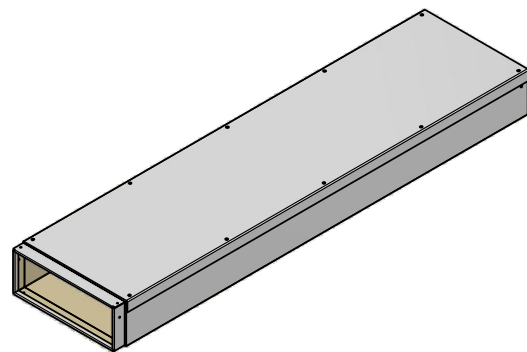

Technisches Datenblatt

Gerader Kanal, 2 m

Instafix® BKI Installationskanal

Artikel-Nr.	Bezeichnung	Länge	Beite	Höhe	Nutzbare Innenmaß	Oberfläche	Gewicht
IF2030030w	Gerader Kanal 30 x 30 x 2000 mm	2000	30	30	24,4 x 24,4	weiß	1,9
IF2040040w	Gerader Kanal 40 x 40 x 2000 mm	2000	40	40	34,4 x 34,4	weiß	2,4
IF2080050w	Gerader Kanal 80 x 50 x 2000 mm	2000	80	50	68,8 x 42,8	weiß	4,2
IF2200050w	Gerader Kanal 200 x 50 x 2000 mm	2000	200	50	184 x 38	weiß	7,7
IF2260100w	Gerader Kanal 260 x 100 x 2000 mm	2000	260	100	244 x 88	weiß	10,9
IF2400120w	Gerader Kanal 400 x 120 x 2000 mm	2000	400	120	384 x 108	weiß	14,7

Gerader Kanal, 1 m

Instafix® BKI Installationskanal

Artikel-Nr.	Bezeichnung	Länge	Beite	Höhe	Nutzbares Innenmaß	Oberfläche	Gewicht
IF1080050w	Gerader Kanal 80 x 50 x 1000 mm	1000	80	50	68,8 x 42,8	weiß	2,2
IF1200050w	Gerader Kanal 200 x 50 x 1000 mm	1000	200	50	184 x 38	weiß	3,8
IF1260100w	Gerader Kanal 260 x 100 x 1000 mm	1000	260	100	244 x 88	weiß	5,3
IF1400120w	Gerader Kanal 400 x 120 x 1000 mm	1000	400	120	384 x 108	weiß	7,4

Artikel-Nr.	Bezeichnung	Länge	Beite	Höhe	Nutzbares Innenmaß	Oberfläche	Gewicht
IFFW080050w	Flachwinkel 90° 80 x 50 mm	100	80	50	68,8 x 42,8	weiß	0,6
IFFW200050w	Flachwinkel 90° 200 x 50 mm	100	200	50	184 x 38	weiß	1,5
IFFW260100w	Flachwinkel 90° 260 x 100 mm	100	260	100	244 x 88	weiß	2,3
IFFW400120w	Flachwinkel 90° 400 x 120 mm	100	400	120	384 x 108	weiß	4,1