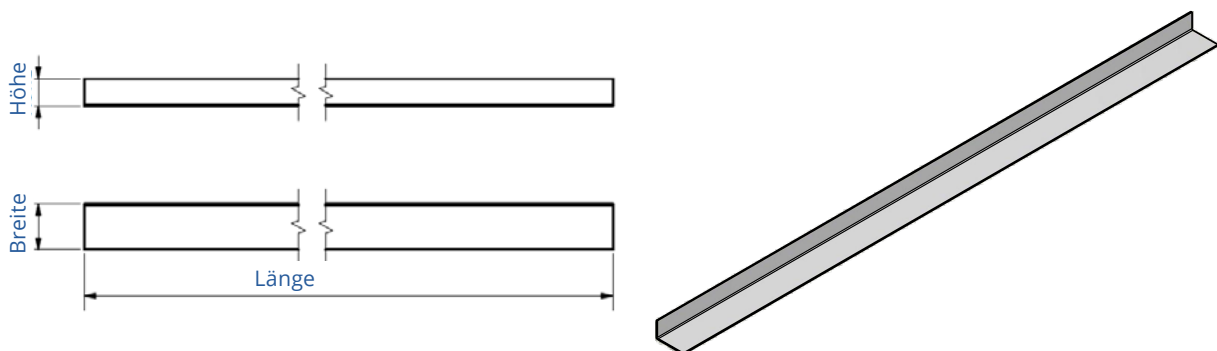

Artikel-Nr.	Bezeichnung	Länge	Beite	Höhe	Nutzbare Innenmaß	Oberfläche	Gewicht
IFWK030030w	Wandanschlusskragen 30 x 30 mm	50	30	30	24,4 x 24,4	weiß	0,07
IFWK040040w	Wandanschlusskragen 40 x 40 mm	50	40	40	34,4 x 34,4	weiß	0,09
IFWK080050w	Wandanschlusskragen 80 x 50 mm	50	80	50	68,8 x 42,8	weiß	0,13
IFWK200050w	Wandanschlusskragen 200 x 50 mm	50	200	50	184 x 38	weiß	0,26
IFWK260100w	Wandanschlusskragen 260 x 100 mm	50	260	100	244 x 88	weiß	0,39
IFWK400120w	Wandanschlusskragen 400 x 120 mm	50	400	120	384 x 108	weiß	0,52

! Technische Daten können ohne vorherige Ankündigung geändert werden. Für Irrtümer und Druckfehler keine Haftung. Maße in mm, Gewicht in Kg, Stand: 02/2024

Technisches Datenblatt

Montagewinkel

Instafix® BKI Installationskanal

Artikel-Nr.	Bezeichnung	Länge	Beite	Höhe	Oberfläche	Gewicht
IFMW050030w	Montagewinkel	1000	50	30	weiß	0,5

Technische Daten können ohne vorherige Ankündigung geändert werden. Für Irrtümer und Druckfehler keine Haftung. Maße in mm, Gewicht in Kg, Stand: 02/2024

Technisches Datenblatt

Kabelauführung mit Mineralfaserschott

Instafix® BKI Installationskanal

Artikel-Nr.	Bezeichnung	Länge	Beite	Höhe	Oberfläche	Gewicht
IFKM105050w	Kabelauführung mit Mineralfaserschott 1 Set, 50 x 50 x 50 mm	50	50	50	weiß	0,1
IFKM110050w	Kabelauführung mit Mineralfaserschott 1 Set, 100 x 50 x 50 mm	100	50	50	weiß	0,2
IFKM505050w	Kabelauführung mit Mineralfaserschott 5 Sets, 50 x 50 x 50 mm	50	50	50	weiß	0,7
IFKM510050w	Kabelauführung mit Mineralfaserschott 5 Sets, 100 x 50 x 50 mm	100	50	50	weiß	1,1