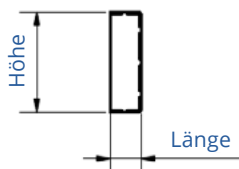

Technisches Datenblatt

Abschlusskappe

Instafix® BKI Installationskanal

Artikel-Nr.	Bezeichnung	Länge	Beite	Höhe	Nutzbare Innenmaß	Oberfläche	Gewicht
IFAK030030w	Abschlusskappe 30 x 30 mm	30	30	30	25,2 x 25,2	weiß	0,03
IFAK040040w	Abschlusskappe 40 x 40 mm	30	40	40	35,2 x 35,2	weiß	0,04
IFAK080050w	Abschlusskappe 80 x 50 mm	30	80	50	69,6 x 43,6	weiß	0,07
IFAK200050w	Abschlusskappe 200 x 50 mm	30	200	50	189,6 x 43,6	weiß	0,15
IFAK260100w	Abschlusskappe 260 x 100 mm	30	260	100	249,6 x 93,6	weiß	0,29
IFAK400120w	Abschlusskappe 400 x 120 mm	30	400	120	389,6 x 113,6	weiß	0,49

! Technische Daten können ohne vorherige Ankündigung geändert werden. Für Irrtümer und Druckfehler keine Haftung. Maße in mm, Gewicht in Kg, Stand: 02/2024