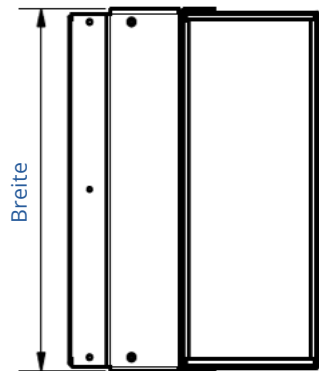

Artikel-Nr.	Bezeichnung	Länge	Beite	Höhe	Nutzbares Innenmaß	Oberfläche	Gewicht
IFFW080050w	Flachwinkel 90° 80 x 50 mm	100	80	50	68,8 x 42,8	weiß	0,6
IFFW200050w	Flachwinkel 90° 200 x 50 mm	100	200	50	184 x 38	weiß	1,5
IFFW260100w	Flachwinkel 90° 260 x 100 mm	100	260	100	244 x 88	weiß	2,3
IFFW400120w	Flachwinkel 90° 400 x 120 mm	100	400	120	384 x 108	weiß	4,1

! Technische Daten können ohne vorherige Ankündigung geändert werden. Für Irrtümer und Druckfehler keine Haftung. Maße in mm, Gewicht in Kg, Stand: 02/2024

Technisches Datenblatt

Innenecke 90°

Instafix® BKI Installationskanal

Artikel-Nr.	Bezeichnung	Länge	Beite	Höhe	Nutzbares Innenmaß	Oberfläche	Gewicht
IFIE030030w	Innenecke 90° 30 x 30 mm	50	30	30	24,4 x 24,4	weiß	0,2
IFIE040040w	Innenecke 90° 40 x 40 mm	50	40	40	34,4 x 34,4	weiß	0,3
IFIE080050w	Innenecke 90° 80 x 50 mm	50	80	50	68,8 x 42,8	weiß	0,4
IFIE200050w	Innenecke 90° 200 x 50 mm	50	200	50	184 x 38	weiß	0,8
IFIE260100w	Innenecke 90° 260 x 100 mm	50	260	100	244 x 88	weiß	1,3
IFIE400120w	Innenecke 90° 400 x 120 mm	50	400	120	384 x 108	weiß	2,1

Artikel-Nr.	Bezeichnung	Länge	Beite	Höhe	Nutzbares Innenmaß	Oberfläche	Gewicht
IFAE030030w	Außenecke 90° 30 x 30 mm	50	30	30	24,4 x 24,4	weiß	0,2
IFAE040040w	Außenecke 90° 40 x 40 mm	50	40	40	34,4 x 34,4	weiß	0,2
IFAE080050w	Außenecke 90° 80 x 50 mm	50	80	50	68,8 x 42,8	weiß	0,5
IFAE200050w	Außenecke 90° 200 x 50 mm	50	200	50	184 x 38	weiß	0,9
IFAE260100w	Außenecke 90° 260 x 100 mm	50	260	100	244 x 88	weiß	1,5
IFAE400120w	Außenecke 90° 400 x 120 mm	50	400	120	384 x 108	weiß	2,3