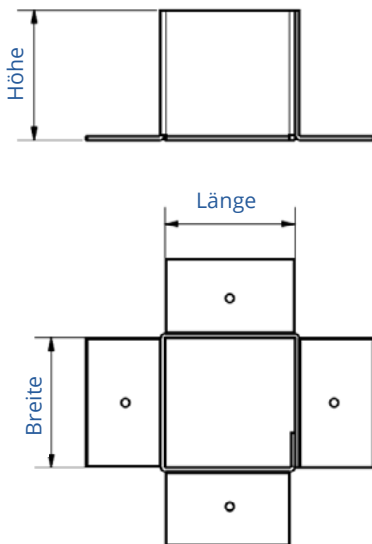

Technisches Datenblatt

Kabelauführung mit Mineralfaserschott

Instafix® BKI Installationskanal

Artikel-Nr.	Bezeichnung	Länge	Beite	Höhe	Oberfläche	Gewicht
IFKM105050w	Kabelauführung mit Mineralfaserschott 1 Set, 50 x 50 x 50 mm	50	50	50	weiß	0,1
IFKM110050w	Kabelauführung mit Mineralfaserschott 1 Set, 100 x 50 x 50 mm	100	50	50	weiß	0,2
IFKM505050w	Kabelauführung mit Mineralfaserschott 5 Sets, 50 x 50 x 50 mm	50	50	50	weiß	0,7
IFKM510050w	Kabelauführung mit Mineralfaserschott 5 Sets, 100 x 50 x 50 mm	100	50	50	weiß	1,1

1 Set besteht aus: 1 Blechformteil + 1 Mineralfaserzuschnitt

5 Sets bestehen aus: 5 Blechformteile + 5 Mineralfaserzuschnitte + 1 Kartusche Brandschutzspachtel

! Technische Daten können ohne vorherige Ankündigung geändert werden. Für Irrtümer und Druckfehler keine Haftung. Maße in mm, Gewicht in Kg, Stand: 02/2024