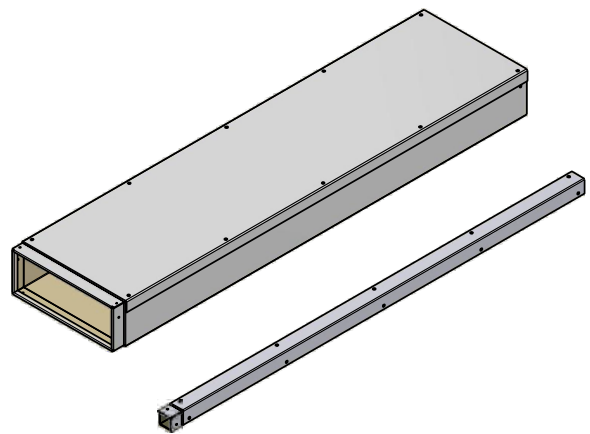

Technisches Datenblatt

Gerader Kanal, 2 m

Instafix® BKI Installationskanal

Artikel-Nr.	Bezeichnung	Länge	Beite	Höhe	Nutzbare Innenmaß	Oberfläche	Gewicht
IF2030030w	Gerader Kanal 30 x 30 x 2000 mm	2000	30	30	24,4 x 24,4	weiß	1,9
IF2040040w	Gerader Kanal 40 x 40 x 2000 mm	2000	40	40	34,4 x 34,4	weiß	2,4
IF2080050w	Gerader Kanal 80 x 50 x 2000 mm	2000	80	50	68,8 x 42,8	weiß	4,2
IF2200050w	Gerader Kanal 200 x 50 x 2000 mm	2000	200	50	184 x 38	weiß	7,7
IF2260100w	Gerader Kanal 260 x 100 x 2000 mm	2000	260	100	244 x 88	weiß	10,9
IF2400120w	Gerader Kanal 400 x 120 x 2000 mm	2000	400	120	384 x 108	weiß	14,7

Gerader Kanal, 1 m

Instafix® BKI Installationskanal

Artikel-Nr.	Bezeichnung	Länge	Beite	Höhe	Nutzbares Innenmaß	Oberfläche	Gewicht
IF1080050w	Gerader Kanal 80 x 50 x 1000 mm	1000	80	50	68,8 x 42,8	weiß	2,2
IF1200050w	Gerader Kanal 200 x 50 x 1000 mm	1000	200	50	184 x 38	weiß	3,8
IF1260100w	Gerader Kanal 260 x 100 x 1000 mm	1000	260	100	244 x 88	weiß	5,3
IF1400120w	Gerader Kanal 400 x 120 x 1000 mm	1000	400	120	384 x 108	weiß	7,4

Artikel-Nr.	Bezeichnung	Länge	Beite	Höhe	Nutzbares Innenmaß	Oberfläche	Gewicht
IFFW080050w	Flachwinkel 90° 80 x 50 mm	100	80	50	68,8 x 42,8	weiß	0,6
IFFW200050w	Flachwinkel 90° 200 x 50 mm	100	200	50	184 x 38	weiß	1,5
IFFW260100w	Flachwinkel 90° 260 x 100 mm	100	260	100	244 x 88	weiß	2,3
IFFW400120w	Flachwinkel 90° 400 x 120 mm	100	400	120	384 x 108	weiß	4,1