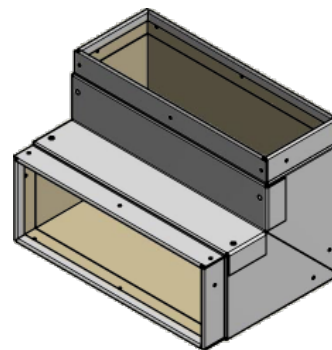

Artikel-Nr.	Bezeichnung	Länge	Beite	Höhe	Nutzbares Innenmaß	Oberfläche	Gewicht
IFFW080050w	Flachwinkel 90° 80 x 50 mm	100	80	50	68,8 x 42,8	weiß	0,6
IFFW200050w	Flachwinkel 90° 200 x 50 mm	100	200	50	184 x 38	weiß	1,5
IFFW260100w	Flachwinkel 90° 260 x 100 mm	100	260	100	244 x 88	weiß	2,3
IFFW400120w	Flachwinkel 90° 400 x 120 mm	100	400	120	384 x 108	weiß	4,1

! Technische Daten können ohne vorherige Ankündigung geändert werden. Für Irrtümer und Druckfehler keine Haftung. Maße in mm, Gewicht in Kg, Stand: 02/2024

Technisches Datenblatt

Innenecke 90°

Instafix® BKI Installationskanal

Artikel-Nr.	Bezeichnung	Länge	Beite	Höhe	Nutzbares Innenmaß	Oberfläche	Gewicht
IFIE030030w	Innenecke 90° 30 x 30 mm	50	30	30	24,4 x 24,4	weiß	0,2
IFIE040040w	Innenecke 90° 40 x 40 mm	50	40	40	34,4 x 34,4	weiß	0,3
IFIE080050w	Innenecke 90° 80 x 50 mm	50	80	50	68,8 x 42,8	weiß	0,4
IFIE200050w	Innenecke 90° 200 x 50 mm	50	200	50	184 x 38	weiß	0,8
IFIE260100w	Innenecke 90° 260 x 100 mm	50	260	100	244 x 88	weiß	1,3
IFIE400120w	Innenecke 90° 400 x 120 mm	50	400	120	384 x 108	weiß	2,1