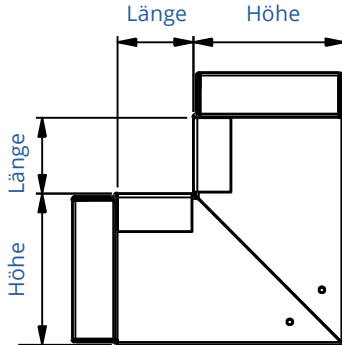

Artikel-Nr.	Bezeichnung	Länge	Beite	Höhe	Nutzbares Innenmaß	Oberfläche	Gewicht
IFFW080050w	Flachwinkel 90° 80 x 50 mm	100	80	50	68,8 x 42,8	weiß	0,6
IFFW200050w	Flachwinkel 90° 200 x 50 mm	100	200	50	184 x 38	weiß	1,5
IFFW260100w	Flachwinkel 90° 260 x 100 mm	100	260	100	244 x 88	weiß	2,3
IFFW400120w	Flachwinkel 90° 400 x 120 mm	100	400	120	384 x 108	weiß	4,1

! Technische Daten können ohne vorherige Ankündigung geändert werden. Für Irrtümer und Druckfehler keine Haftung. Maße in mm, Gewicht in Kg, Stand: 02/2024

Technisches Datenblatt

Innenecke 90°

Instafix® BKI Installationskanal

Artikel-Nr.	Bezeichnung	Länge	Beite	Höhe	Nutzbares Innenmaß	Oberfläche	Gewicht
IFIE030030w	Innenecke 90° 30 x 30 mm	50	30	30	24,4 x 24,4	weiß	0,2
IFIE040040w	Innenecke 90° 40 x 40 mm	50	40	40	34,4 x 34,4	weiß	0,3
IFIE080050w	Innenecke 90° 80 x 50 mm	50	80	50	68,8 x 42,8	weiß	0,4
IFIE200050w	Innenecke 90° 200 x 50 mm	50	200	50	184 x 38	weiß	0,8
IFIE260100w	Innenecke 90° 260 x 100 mm	50	260	100	244 x 88	weiß	1,3
IFIE400120w	Innenecke 90° 400 x 120 mm	50	400	120	384 x 108	weiß	2,1

Artikel-Nr.	Bezeichnung	Länge	Beite	Höhe	Nutzbares Innenmaß	Oberfläche	Gewicht
IFAE030030w	Außenecke 90° 30 x 30 mm	50	30	30	24,4 x 24,4	weiß	0,2
IFAE040040w	Außenecke 90° 40 x 40 mm	50	40	40	34,4 x 34,4	weiß	0,2
IFAE080050w	Außenecke 90° 80 x 50 mm	50	80	50	68,8 x 42,8	weiß	0,5
IFAE200050w	Außenecke 90° 200 x 50 mm	50	200	50	184 x 38	weiß	0,9
IFAE260100w	Außenecke 90° 260 x 100 mm	50	260	100	244 x 88	weiß	1,5
IFAE400120w	Außenecke 90° 400 x 120 mm	50	400	120	384 x 108	weiß	2,3