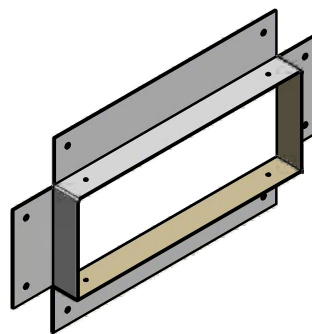

Technisches Datenblatt

Wandanschlusskragen

Instafix® BKI Installationskanal

Artikel-Nr.	Bezeichnung	Länge	Beite	Höhe	Nutzbare Innenmaß	Oberfläche	Gewicht
IFWK030030w	Wandanschlusskragen 30 x 30 mm	50	30	30	24,4 x 24,4	weiß	0,07
IFWK040040w	Wandanschlusskragen 40 x 40 mm	50	40	40	34,4 x 34,4	weiß	0,09
IFWK080050w	Wandanschlusskragen 80 x 50 mm	50	80	50	68,8 x 42,8	weiß	0,13
IFWK200050w	Wandanschlusskragen 200 x 50 mm	50	200	50	184 x 38	weiß	0,26
IFWK260100w	Wandanschlusskragen 260 x 100 mm	50	260	100	244 x 88	weiß	0,39
IFWK400120w	Wandanschlusskragen 400 x 120 mm	50	400	120	384 x 108	weiß	0,52

! Technische Daten können ohne vorherige Ankündigung geändert werden. Für Irrtümer und Druckfehler keine Haftung. Maße in mm, Gewicht in Kg, Stand: 02/2024