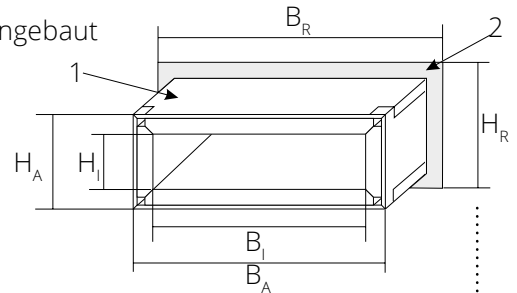

Größenübersicht - WD90 Kabelboxen rechteckig

***HINWEIS:** Die angegebenen Rohbaumaße sind Maße für einen praxisgerechten Einbau. Sie sind keine brandschutztechnische Notwendigkeit und können abweichen.

1: Kabelbox in einer Wand oder Decke eingebaut
2: Mörtel oder Gips

H_i : Höhe der belegbaren Öffnung (Innenmaß)
 H_A : Höhe der Kabelbox (Außenmaß)
 H_R : Höhe der Rohbauöffnung*
 B_i : Breite der belegbaren Öffnung (Innenmaß)
 B_A : Breite der Kabelbox (Außenmaß)
 B_R : Breite der Rohbauöffnung*