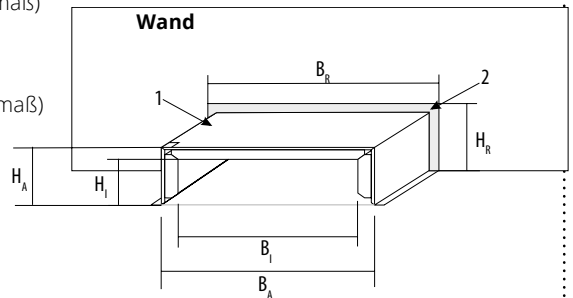

aBG WD90 - Kabelboxen, DIBt Berlin, Z-19.53-2517

Größenübersicht - UFK Kabelboxen

*HINWEIS: Die angegebenen Rohbaumaße sind Maße für einen praxisgerechten Einbau. Sie sind keine brandschutztechnische Notwendigkeit und können abweichen.

- 1: Kabelbox in einer Wand eingebaut
2: Mörtel oder Gips

H_i : Höhe der belegbaren Öffnung (Innenmaß)
 H_A : Höhe der Kabelbox (Außenmaß)
 H_R : Höhe der Rohbauöffnung*
 B_i : Breite der belegbaren Öffnung (Innenmaß)
 B_A : Breite der Kabelbox (Außenmaß)
 B_R : Breite der Rohbauöffnung*