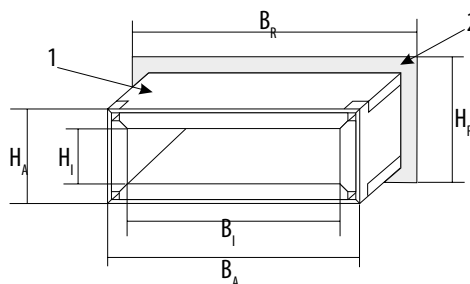

Größenübersicht - EasyFoam Kabelboxen - rechteckig

*HINWEIS: Die angegebenen Rohbaumaße sind Maße für einen praxisgerechten Einbau. Sie sind keine brandschutztechnische Notwendigkeit und können abweichen.

- 1: Kabelbox in einer Wand eingeschäumt
2: Verschäumung in der Rohbauöffnung

H_i : Höhe der belegbaren Öffnung (Innenmaß)
 H_A : Höhe der Kabelbox (Außenmaß)
 H_R : Höhe der Rohbauöffnung*
 B_i : Breite der belegbaren Öffnung (Innenmaß)
 B_A : Breite der Kabelbox (Außenmaß)
 B_R : Breite der Rohbauöffnung*