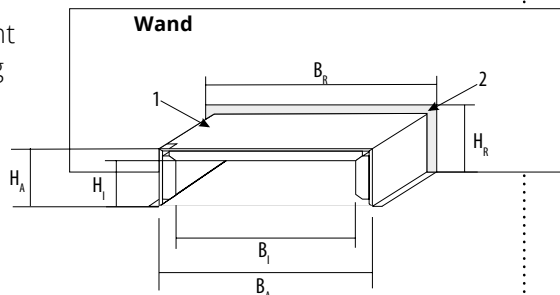

## Größenübersicht - EasyFoam UFK Kabelboxen

\*HINWEIS: Die angegebenen Rohbaumaße sind Maße für einen praxisgerechten Einbau. Sie sind keine brandschutztechnische Notwendigkeit und können abweichen.

- 1: Kabelbox in einer Wand eingeschäumt  
2: Verschäumung in der Rohbauöffnung

$H_i$ : Höhe der belegbaren Öffnung (Innenmaß)  
 $H_A$ : Höhe der Kabelbox (Außenmaß)  
 $H_R$ : Höhe der Rohbauöffnung\*  
 $B_i$ : Breite der belegbaren Öffnung (Innenmaß)  
 $B_A$ : Breite der Kabelbox (Außenmaß)  
 $B_R$ : Breite der Rohbauöffnung\*