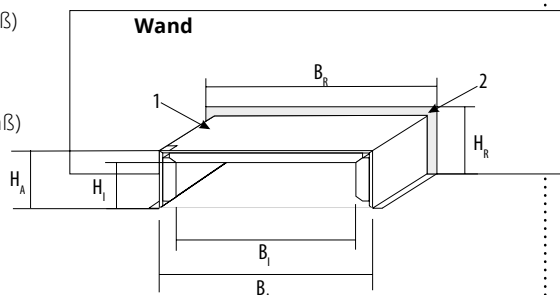

aBG WD90 - Kabelboxen, DIBt Berlin, Z-19.53-2517

Größenübersicht - UFK Kabelboxen

*HINWEIS: Die angegebenen Rohbaumaße sind Maße für einen praxisgerechten Einbau. Sie sind keine brandschutztechnische Notwendigkeit und können abweichen.

- 1: Kabelbox in einer Wand eingemörtelt
- 2: Vermörtelung in der Rohbauöffnung

H_i : Höhe der belegbaren Öffnung (Innenmaß)
 H_A : Höhe der Kabelbox (Außenmaß)
 H_R : Höhe der Rohbauöffnung*
 B_i : Breite der belegbaren Öffnung (Innenmaß)
 B_A : Breite der Kabelbox (Außenmaß)
 B_R : Breite der Rohbauöffnung*