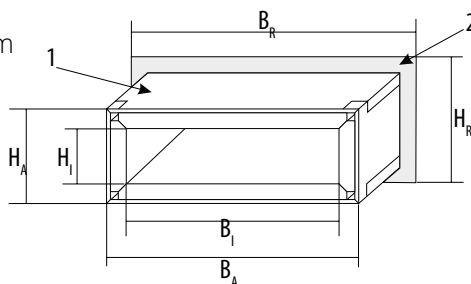

Größenübersicht - EasyFoam Kabelboxen - rechteckig

*HINWEIS: Die angegebenen Rohbaumaße sind Maße für einen praxisgerechten Einbau. Sie sind keine brandschutztechnische Notwendigkeit und können abweichen.

- 1: Kabelbox in einer Wand eingebaut
2: EasyFoam Brandschutzmontageschaum

H_i : Höhe der belegbaren Öffnung (Innenmaß)
 H_A : Höhe der Kabelbox (Außenmaß)
 H_R : Höhe der Rohbauöffnung*
 B_i : Breite der belegbaren Öffnung (Innenmaß)
 B_A : Breite der Kabelbox (Außenmaß)
 B_R : Breite der Rohbauöffnung*