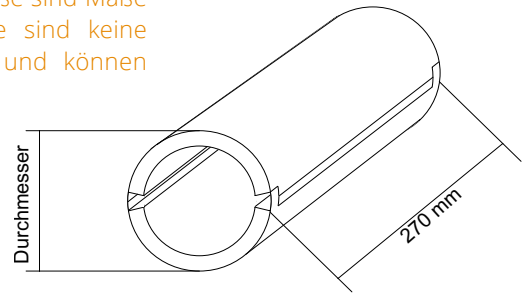

aBG WD90 - Kabelboxen, DIBt Berlin, Z-19.53-2517

Größenübersicht - WD90 Kabelboxen - rund

*HINWEIS: Die angegebenen Rohbaumaße sind Maße für einen praxisgerechten Einbau. Sie sind keine brandschutztechnische Notwendigkeit und können abweichen.

Artikelnr.	Durchmesser (in mm)			
	innen	außen	Rohbauöffnung*	Öffnungsfläche
00R70	56	70	90	2463 mm ²
00R80	64	80	100	3217 mm ²
00R90	72	90	110	4072 mm ²
00R100	80	100	120	5027 mm ²
00R110	88	110	130	6082 mm ²
00R120	96	120	140	7238 mm ²
00R130	104	130	150	8495 mm ²
00R140	112	140	160	9852 mm ²
00R150	120	150	170	11310 mm ²
00R180	144	180	200	16286 mm ²
00R200	160	200	220	20106 mm ²
00R230	184	230	250	26590 mm ²
00R250	200	250	270	31416 mm ²