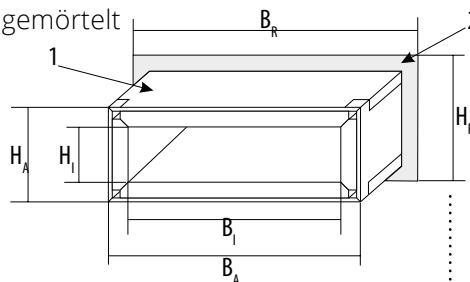

## Größenübersicht - SoniFoam Kabelboxen

\*HINWEIS: Die angegebenen Rohbaumaße sind Maße für einen praxisgerechten Einbau. Sie sind keine brandschutztechnische Notwendigkeit und können abweichen.

$D_{n,e,w} = 64 \text{ dB}^*$

- 1: Kabelbox in einer Wand oder Decke eingemörtelt
- 2: Vermörtelung in der Rohbauöffnung

$H_I$ : Höhe der belegbaren Öffnung (Innenmaß)  
 $H_A$ : Höhe der Kabelbox (Außenmaß)  
 $H_R$ : Höhe der Rohbauöffnung\*  
 $B_I$ : Breite der belegbaren Öffnung (Innenmaß)  
 $B_A$ : Breite der Kabelbox (Außenmaß)  
 $B_R$ : Breite der Rohbauöffnung\*