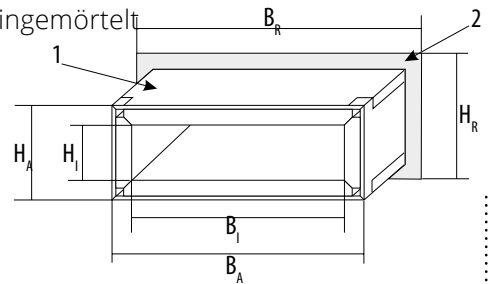

WICHMANN
Brandschutzsysteme

aBG WD90 - Kabelboxen, DIBt Berlin, Z-19.53-2517

Größenübersicht - WD90 Kabelboxen - rechteckig

*HINWEIS: Die angegebenen Rohbaumaße sind Maße für einen praxisgerechten Einbau. Sie sind keine brandschutztechnische Notwendigkeit und können abweichen.

1: Kabelbox in einer Wand oder Decke eingemörtelt
2: Vermörtelung in der Rohbauöffnung

H_i : Höhe der belegbaren Öffnung (Innenmaß)
 H_A : Höhe der Kabelbox (Außenmaß)
 H_R : Höhe der Rohbauöffnung*
 B_i : Breite der belegbaren Öffnung (Innenmaß)
 B_A : Breite der Kabelbox (Außenmaß)
 B_R : Breite der Rohbauöffnung*