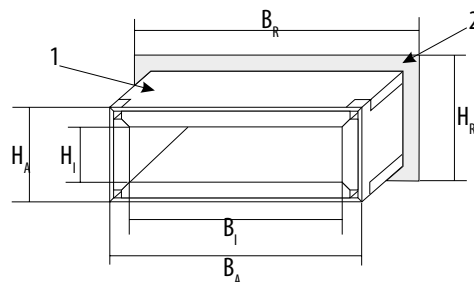

Größenübersicht - W120 Kabelboxen - rechteckig

*HINWEIS: Die angegebenen Rohbaumaße sind Maße für einen praxisgerechten Einbau. Sie sind keine brandschutztechnische Notwendigkeit und können abweichen.

- 1: Kabelbox in einer Wand eingemörtelt
2: Vermörtelung in der Rohbauöffnung

H_i : Höhe der belegbaren Öffnung (Innenmaß)
 H_A : Höhe der Kabelbox (Außenmaß)
 H_R : Höhe der Rohbauöffnung*
 B_i : Breite der belegbaren Öffnung (Innenmaß)
 B_A : Breite der Kabelbox (Außenmaß)
 B_R : Breite der Rohbauöffnung*