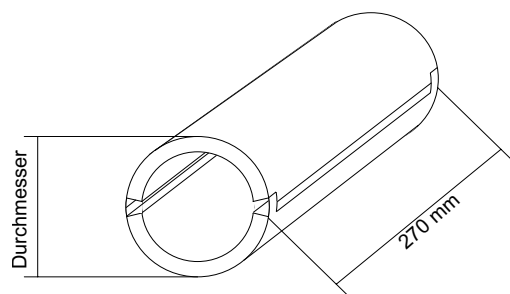

aBG WD90 - Kabelboxen, DIBt Berlin, Z-19.53-2517

Größenübersicht - SoniFoam Kabelboxen, rund

*HINWEIS: Die angegebenen Rohbaumaße sind Maße für einen praxismgerechten Einbau. Sie sind keine brandschutztechnische Notwendigkeit und können abweichen.

$D_{n,e,w} = 64 \text{ dB}^*$

Artikelnr.	Durchmesser (in mm)			
	innen	außen	Rohbauöffnung*	Öffnungsfläche
SFR70	56	70	90	2463 mm ²
SFR80	64	80	100	3217 mm ²
SFR90	72	90	110	4072 mm ²
SFR100	80	100	120	5027 mm ²
SFR110	88	110	130	6082 mm ²
SFR120	96	120	140	7238 mm ²
SFR130	104	130	150	8495 mm ²
SFR140	112	140	160	9852 mm ²
SFR150	120	150	170	11310 mm ²
SFR180	144	180	200	16286 mm ²
SFR200	160	200	220	20106 mm ²
SFR230	184	230	250	26590 mm ²
SFR250	200	250	270	31416 mm ²