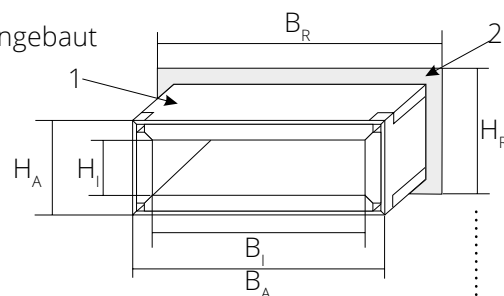

Größenübersicht - AWB Kabelboxen rechteckig

***HINWEIS:** Die angegebenen Rohbaumaße sind Maße für einen praxisgerechten Einbau. Sie sind keine brandschutztechnische Notwendigkeit und können abweichen.

- 1: Kabelbox in einer Wand oder Decke eingebaut
2: Mörtel oder Gips

H_i : Höhe der belegbaren Öffnung (Innenmaß)
 H_A : Höhe der Kabelbox (Außenmaß)
 H_R : Höhe der Rohbauöffnung*
 B_i : Breite der belegbaren Öffnung (Innenmaß)
 B_A : Breite der Kabelbox (Außenmaß)
 B_R : Breite der Rohbauöffnung*